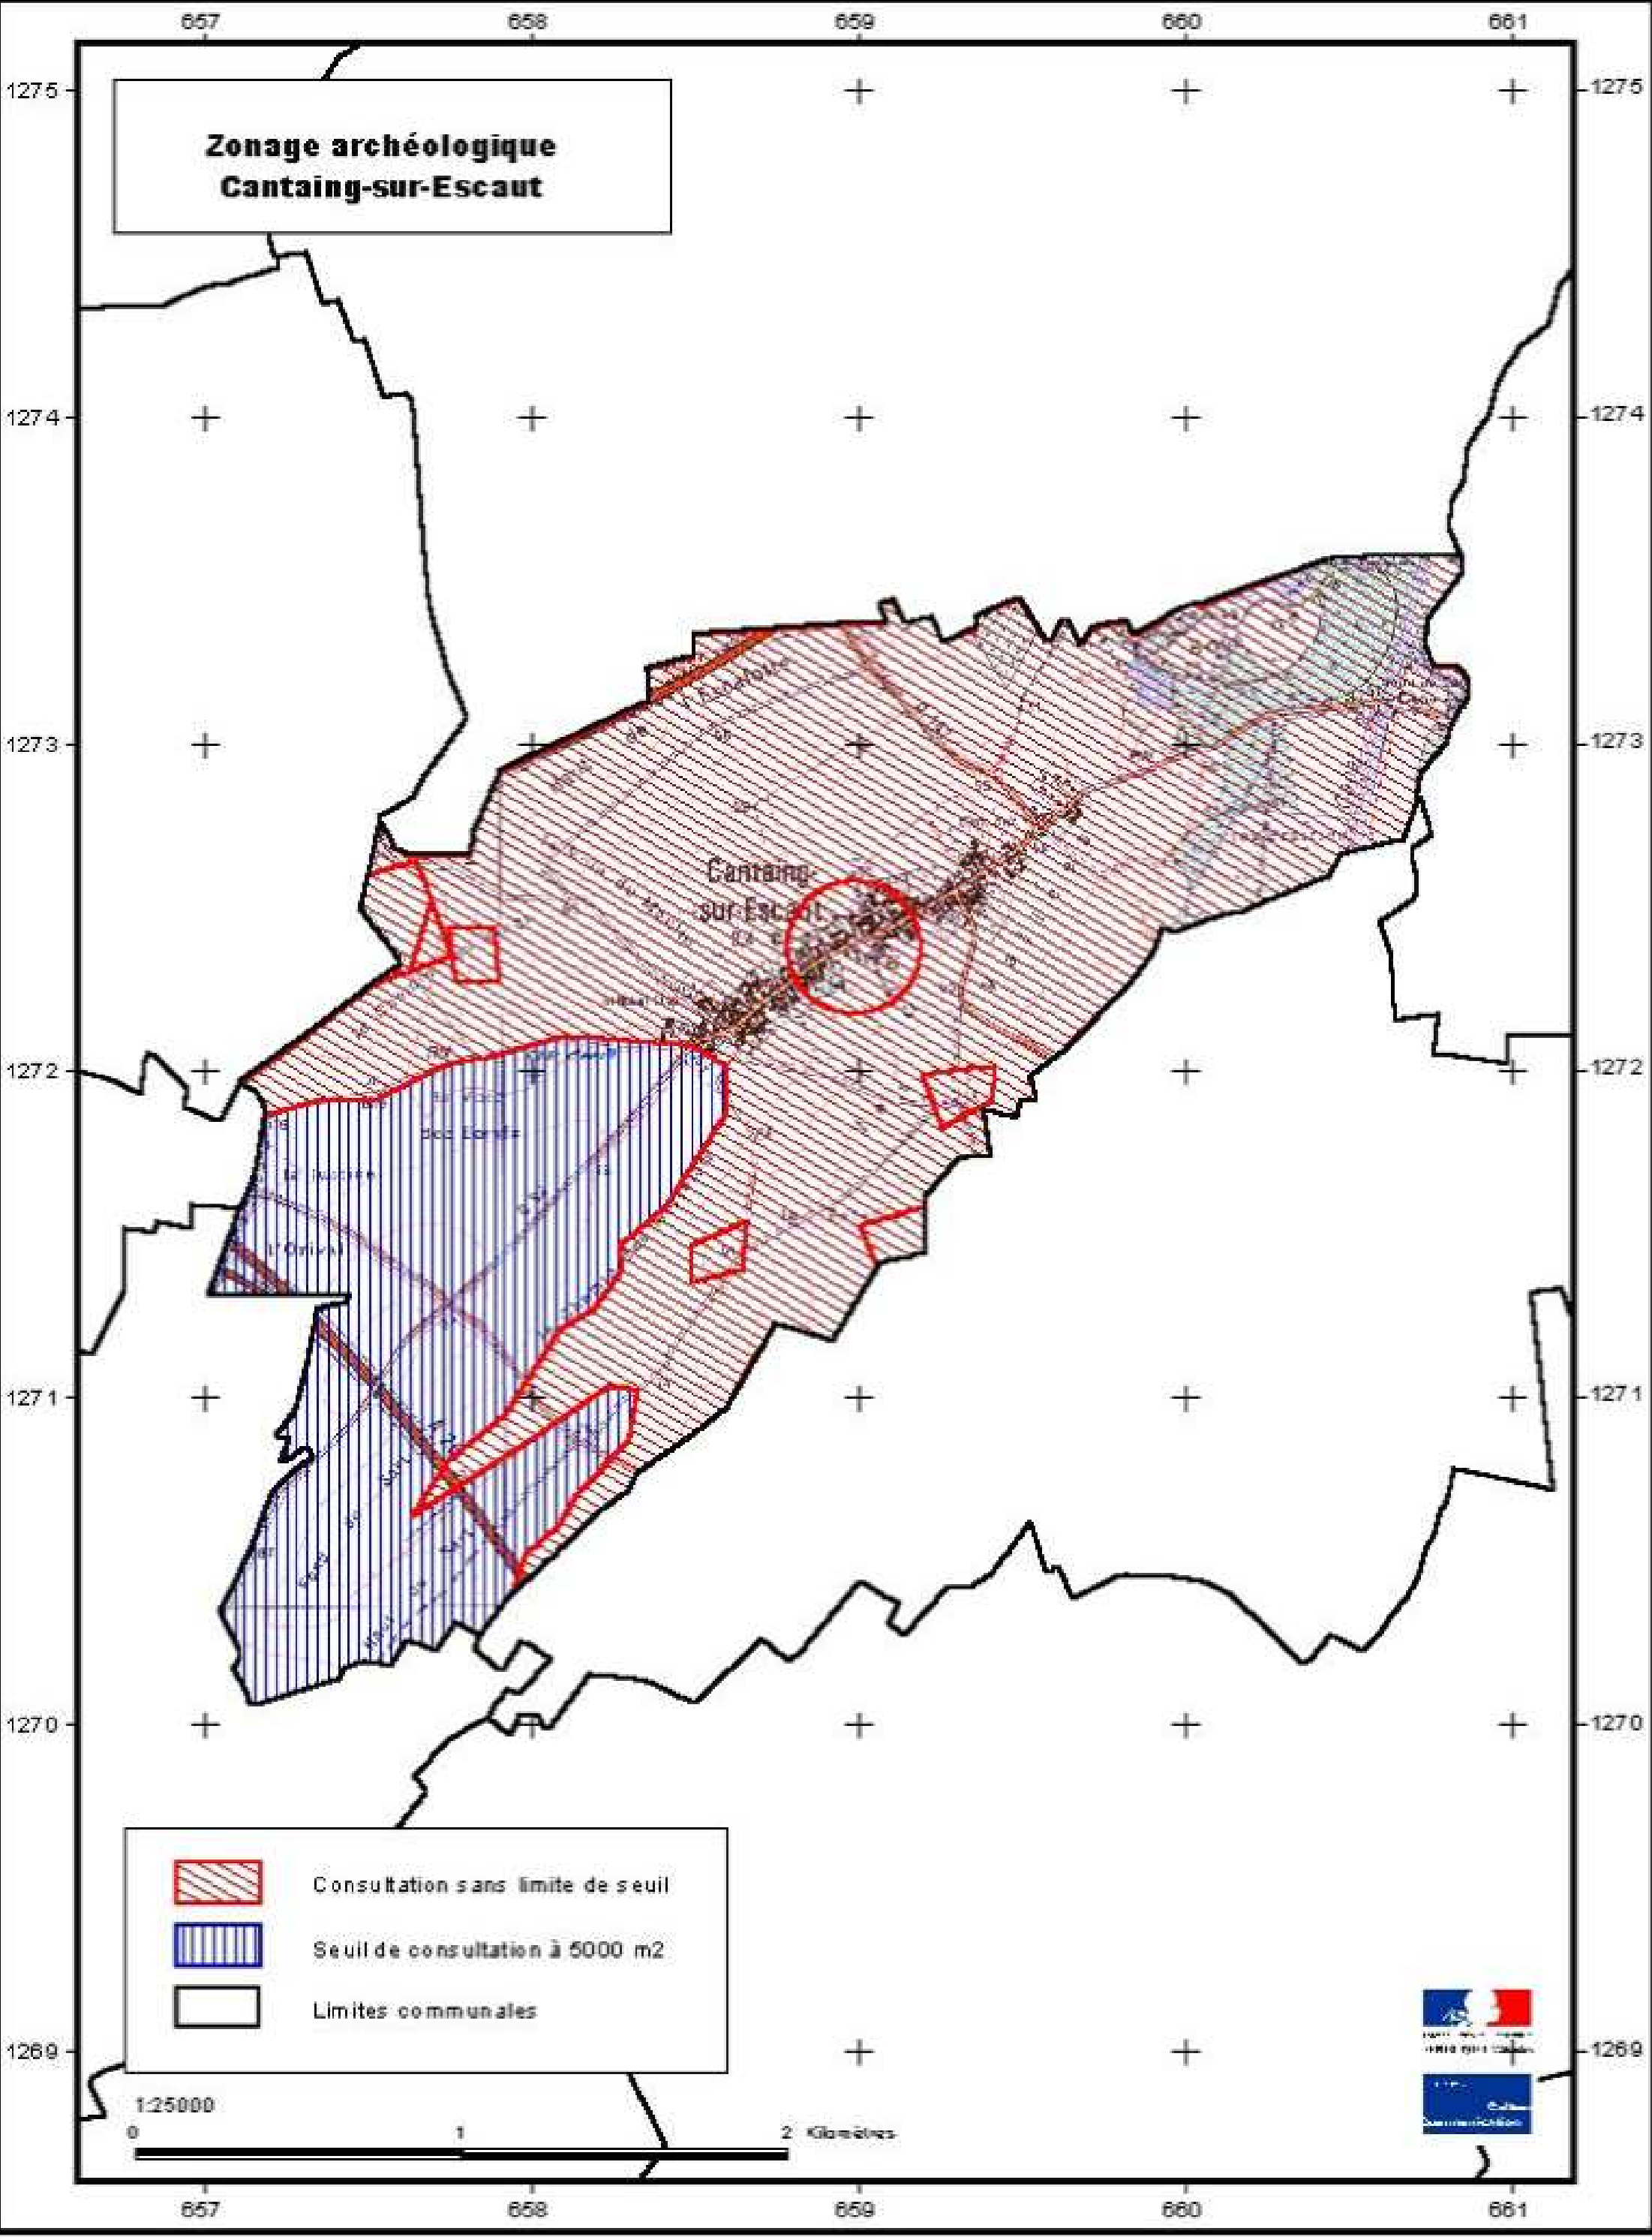

Zonage archéologique Cantain-sur-Escaut

-  Consultation sans limite de seuil
-  Seuil de consultation à 5000 m2
-  Limites communales

1:25000
0 1 2 Kilomètres